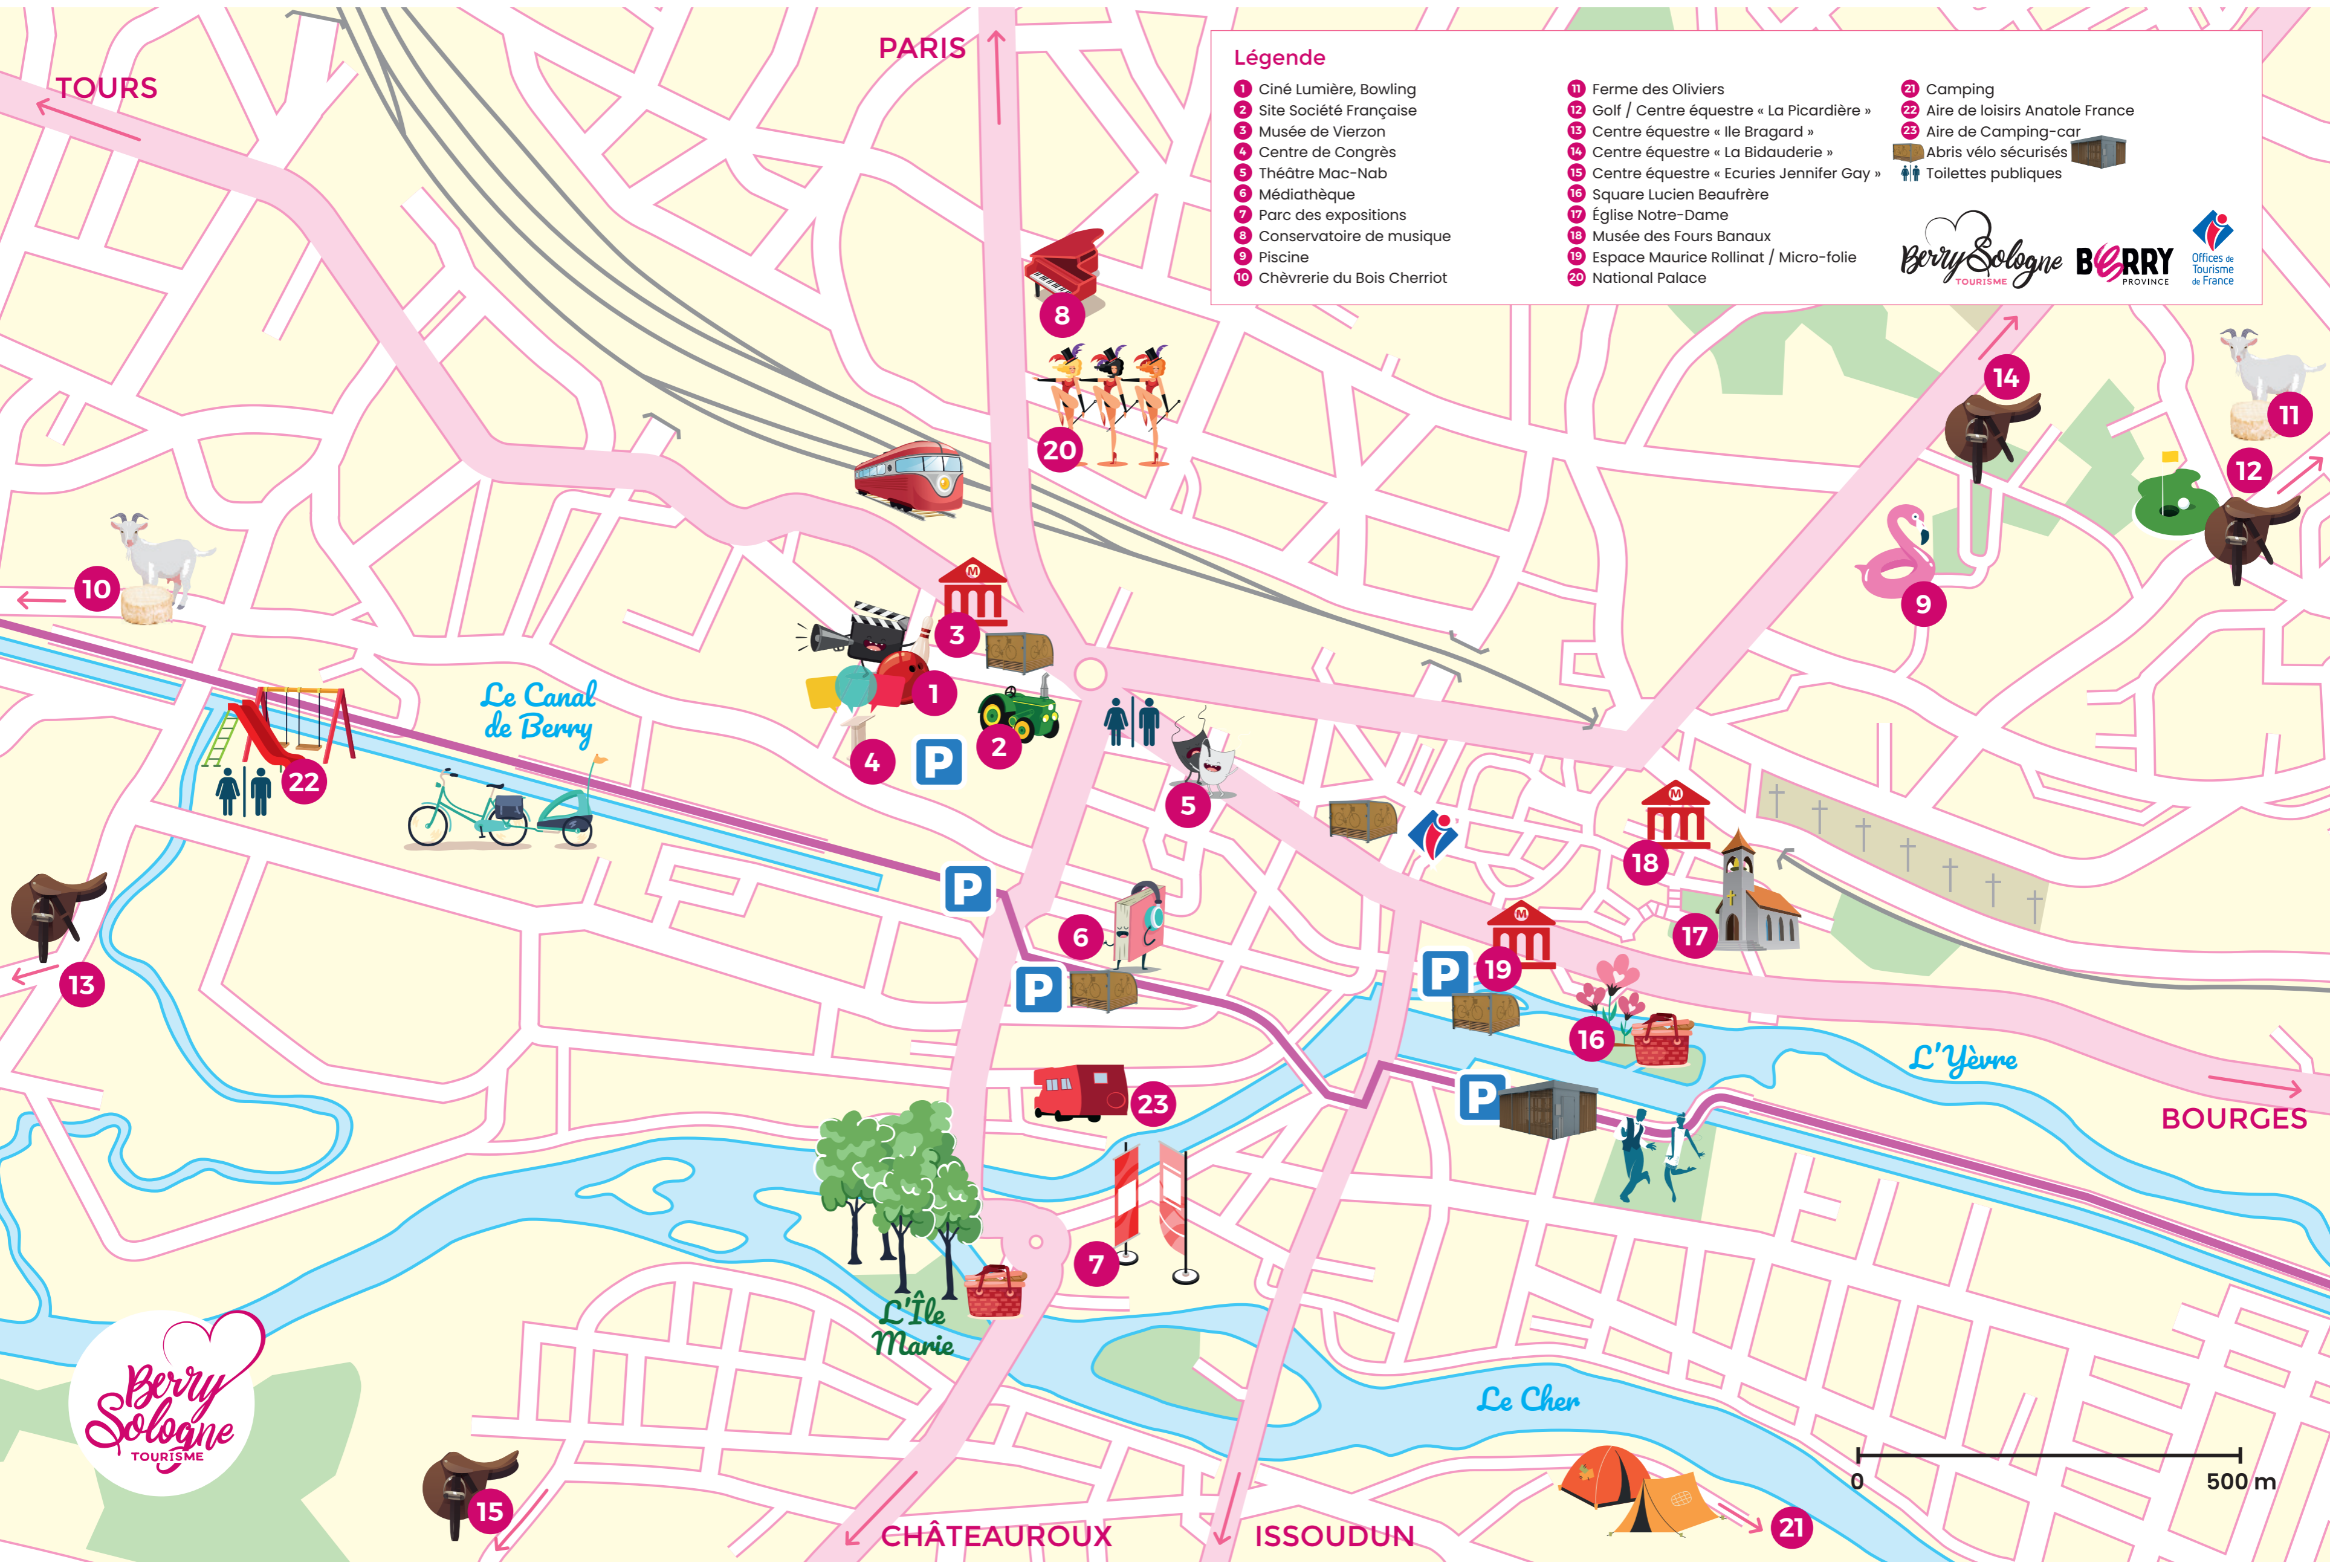

TOURS

PARIS

Légende

- 1 Ciné Lumière, Bowling
- 2 Site Société Française
- 3 Musée de Vierzon
- 4 Centre de Congrès
- 5 Théâtre Mac-Nab
- 6 Médiathèque
- 7 Parc des expositions
- 8 Conservatoire de musique
- 9 Piscine
- 10 Chèvrerie du Bois Cherriot

- 11 Ferme des Oliviers
- 12 Golf / Centre équestre « La Picardière »
- 13 Centre équestre « Ile Bragard »
- 14 Centre équestre « La Bidauderie »
- 15 Centre équestre « Ecuries Jennifer Gay »
- 16 Square Lucien Beaufrère
- 17 Église Notre-Dame
- 18 Musée des Fours Banaux
- 19 Espace Maurice Rollinat / Micro-folie
- 20 National Palace

- 21 Camping
- 22 Aire de loisirs Anatole France
- 23 Aire de Camping-car
- Abris vélo sécurisés
- Toilettes publiques

Le Canal de Berry

L'Yèvre

L'Île Marie

Le Cher

BOURGES

CHÂTEAUROUX

ISSOUDUN