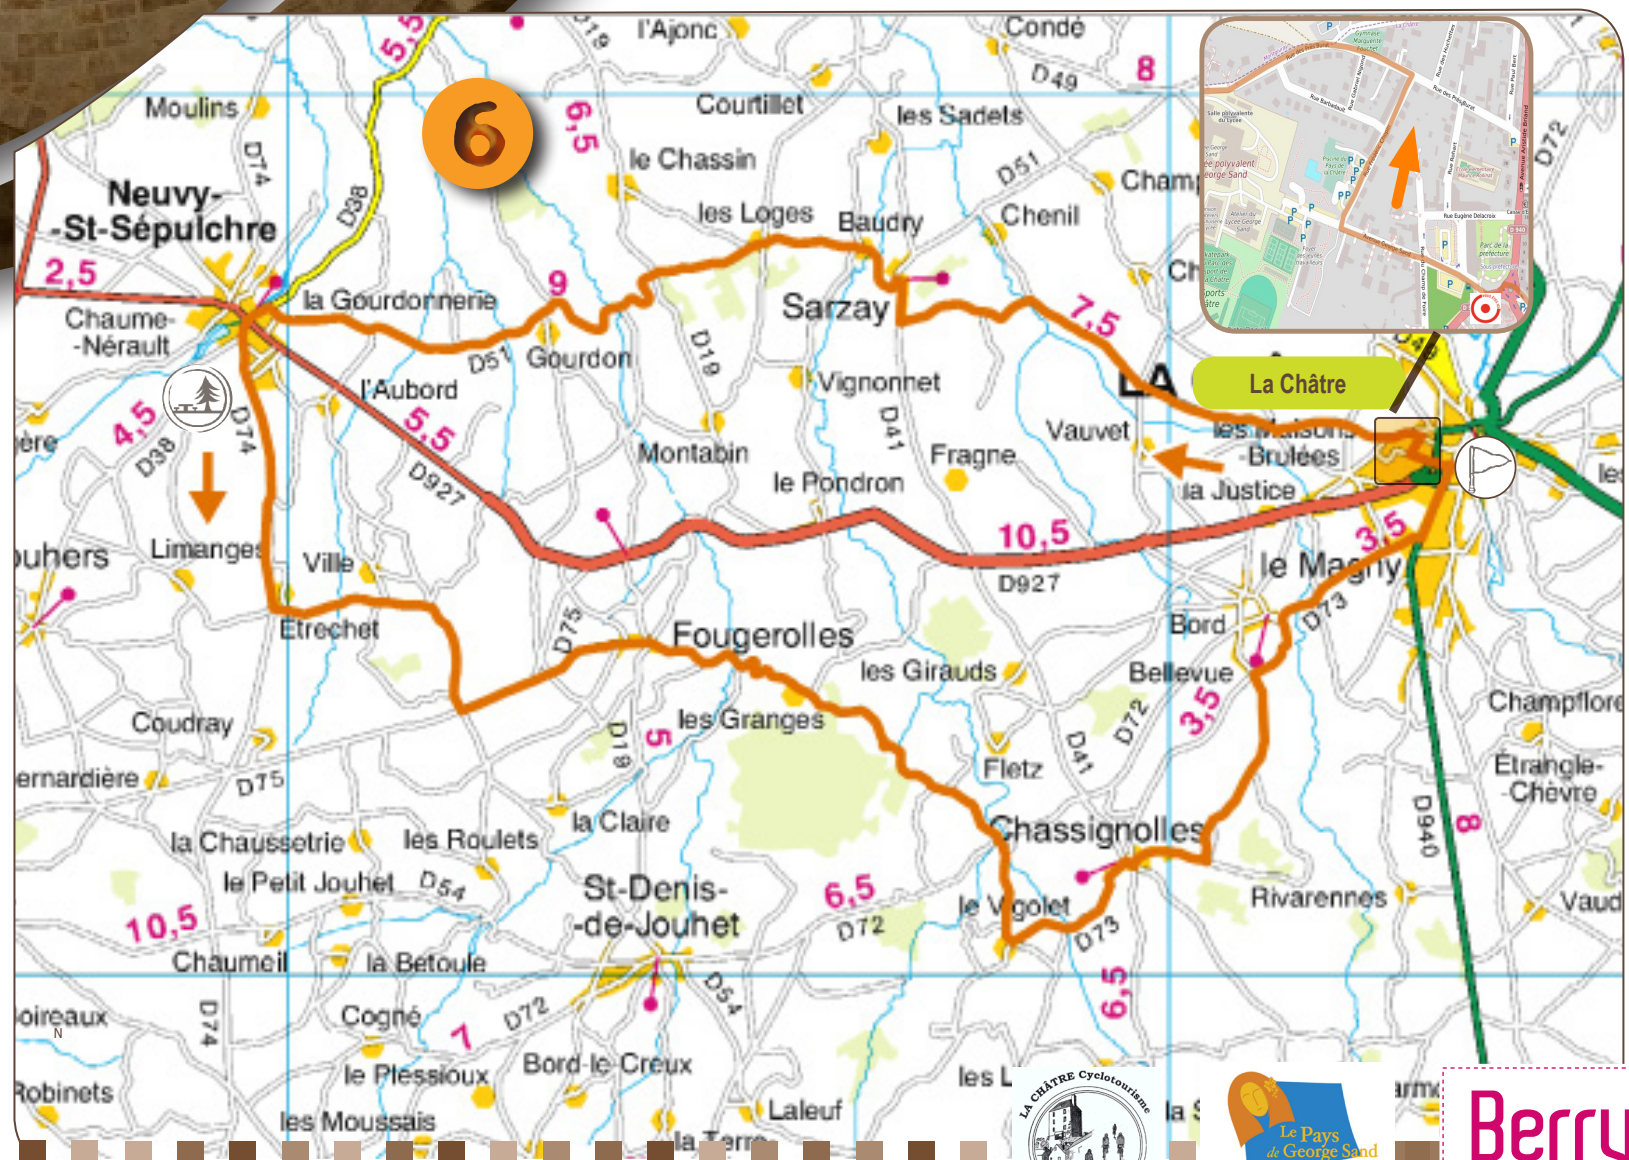

Circuit cyclo n°6 : La campagne au fil des siècles

La Châtre / Neuvy St Sépulchre / Chassignolles / La Châtre

41.1 km

4h30mn

Départ :
Office de tourisme de la
Châtre

Circuit non balisé
Téléchargement du parcours et des
traces GPX sur Cirkwi.com

Niveau de difficulté :
Circuit difficile

Aires de pique-nique

Renseignement : 02 54 48 22 64
Fiches à télécharger sur le site
www.pays-george-sand.com