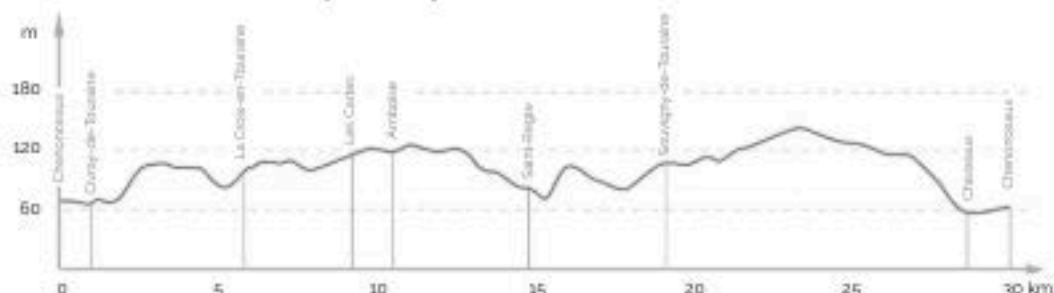

### Profil altimétrique du parcours

Allée du Château de Chenonceaux

Bord de Cher à Francueil

Le Cher à Chisseaux

Forêt d'Amboise

Pont de Chisseaux

Autrement(s) - Crédits photos : © D. Darvaux / 40737

val de loire  
FRANCE