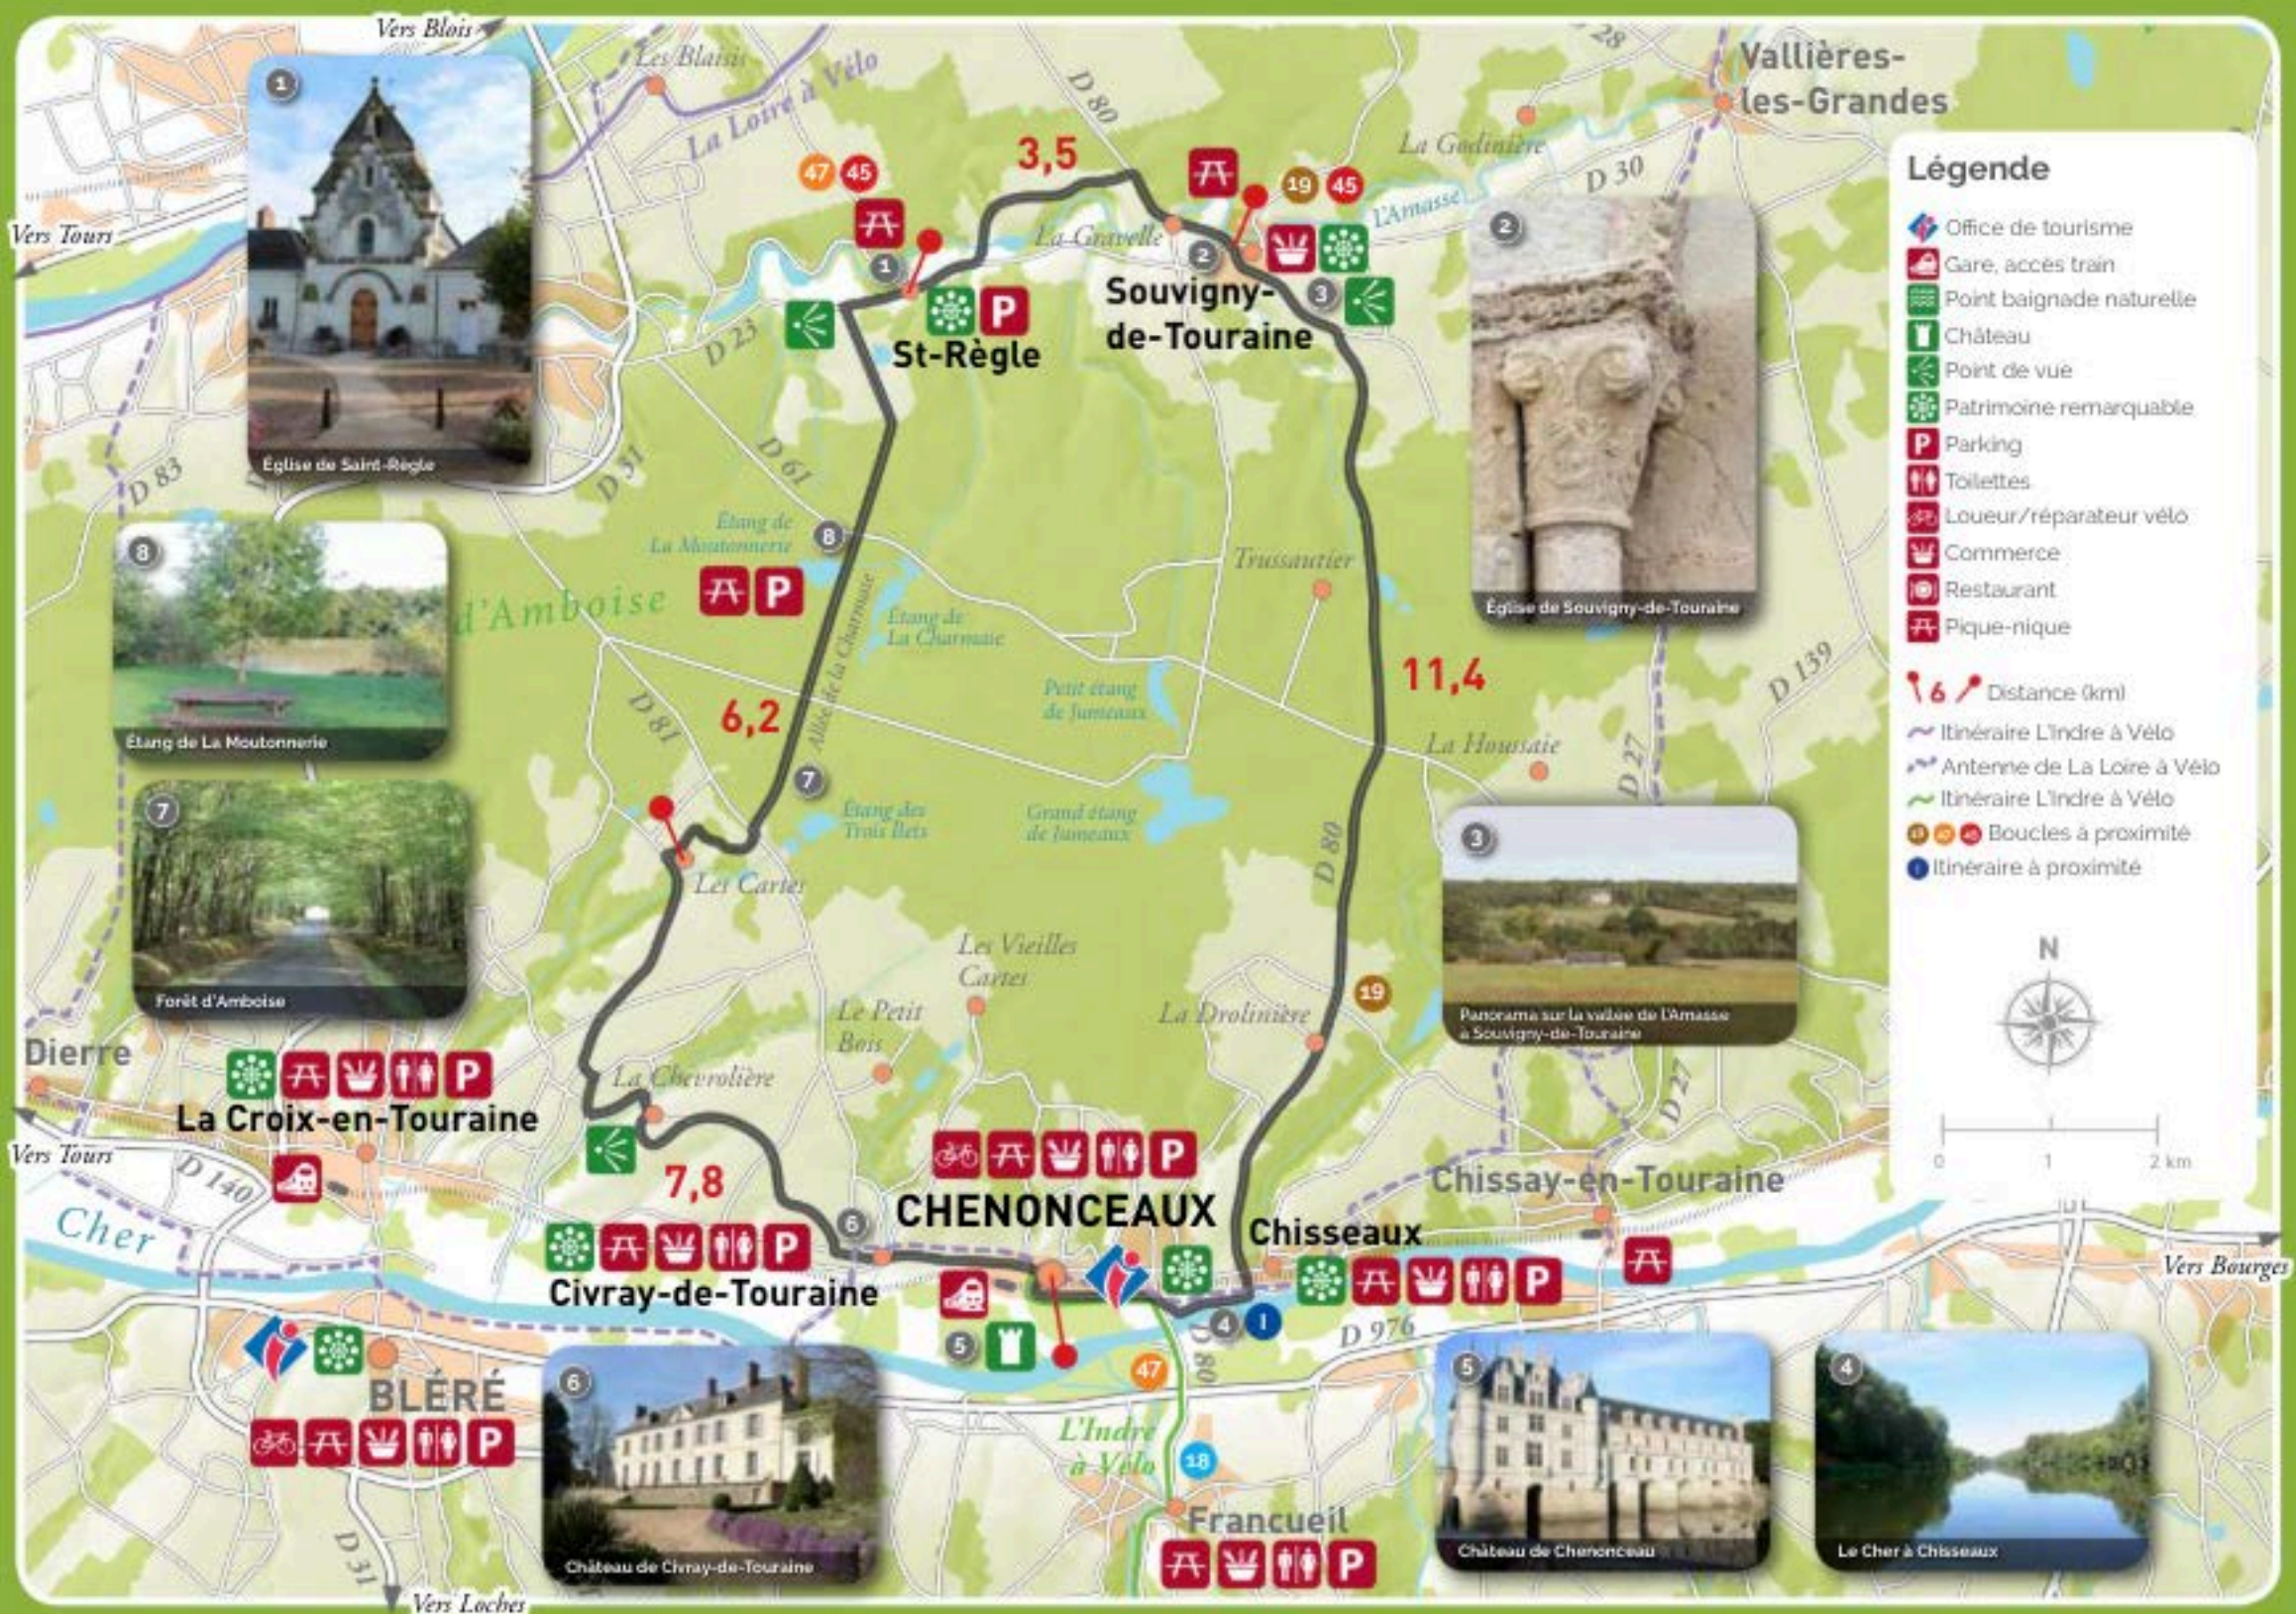

1. ### Légende
2. Office de tourisme
   - Gare, accès train
   - Point baignade naturelle
   - Château
   - Point de vue
   - Patrimoine remarquable
   - Parking
   - Toilettes
   - Loueur/réparateur vélo
   - Commerce
   - Restaurant
   - Pique-nique
   - 6 / Distance (km)
   - Itinéraire L'Indre à Vélo
   - Antenne de La Loire à Vélo
   - Itinéraire L'Indre à Vélo
   - Boucles à proximité
   - Itinéraire à proximité

Vers Blois

Vers Tours

Vers Tours

Vers Tours

Vers Tours

Vers Loches

Vallières-les-Grandes

Chissay-en-Touraine

Vers Bourges

Les Blaisis

La Loire à Vélo

D 80

La Gravelle

La Godinière

L'Armasse

D 30

St-Règle

Souvigny-de-Touraine

Trussautier

Étang de La Moutonnerie

Étang de La Charmoise

Petit étang de Jumeaux

Petit étang de Jumeaux

Grand étang de Jumeaux

Étang des Trois Îlets

Les Cartes

Les Vieilles Cartes

Le Petit Bois

La Chevrolière

La Drolinière

Chisseaux

Chenonceaux

Chissay-en-Touraine

Cher

D 140

La Croix-en-Touraine

Civray-de-Touraine

Francueil

L'Indre à Vélo

D 976

BLÉRÉ

D 31

Vers Loches