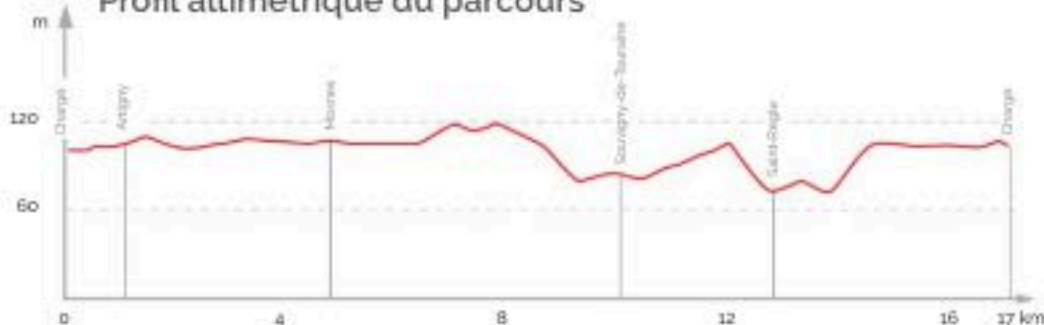

45 Au fil de l'Amasse

Partez dans cet écrin de verdure au fil de la rivière Amasse qui a façonné les paysages et les activités des hommes de ce territoire. Entre des panoramas éblouissants sur la Loire, classée au Patrimoine Mondial de l'Unesco, et des paysages de vignobles, vous pourrez associer plaisir des yeux et du palais.

Profil altimétrique du parcours

Illustrations : Crédits photos : © D. Darrieut, ADT37, © J. Damasse, ADT44

val de loire
FRANCE

VAL DE LOIRE > TOURAINE | LOIR-ET-CHER > VALLÉE DU CHER

Boucle
45

Chargé, Artigny, Mosnes,
Souvigny-de-Touraine, Saint-Règle, Chargé