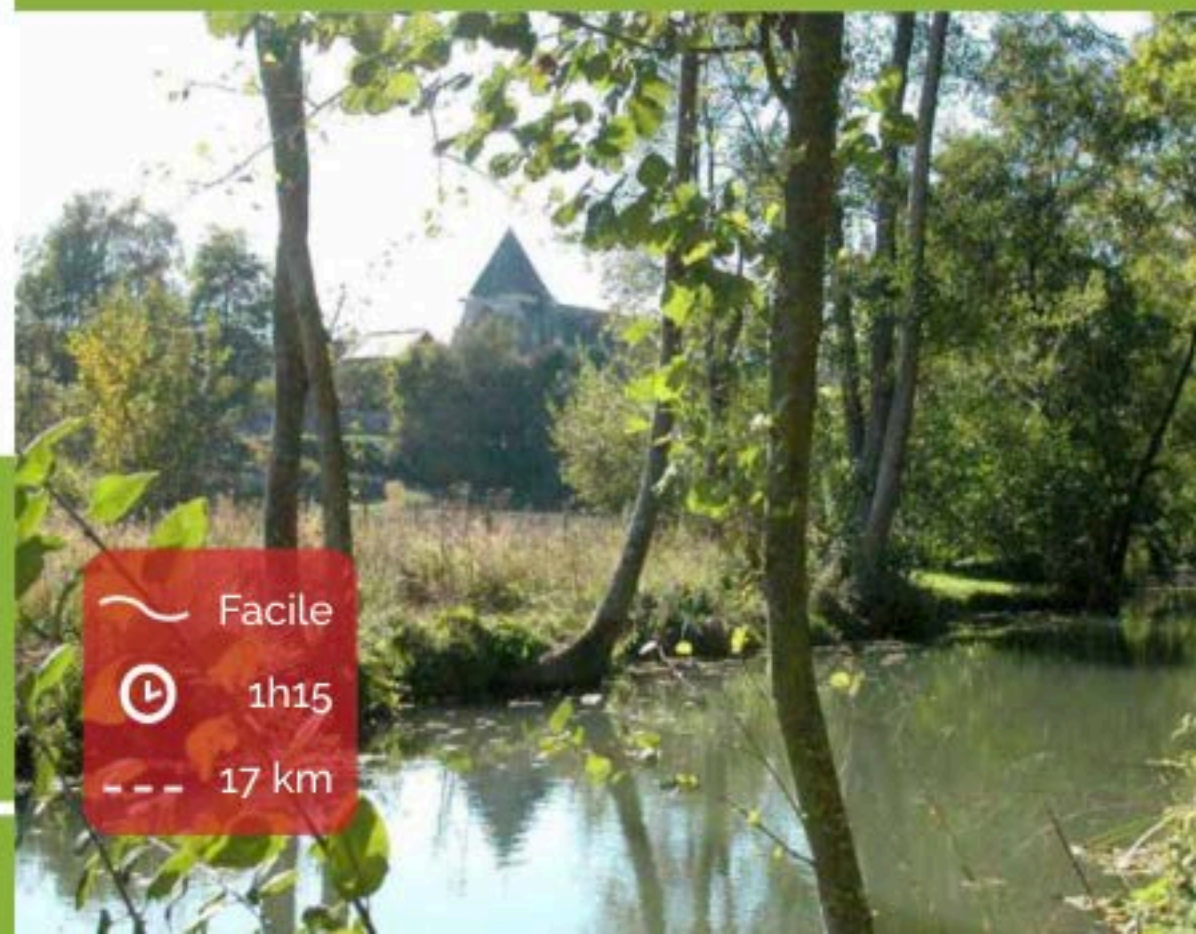

Au fil de l'Amasse

Facile

1h15

17 km

VAL D'AMBOISE

Office de tourisme Val d'Amboise
Quai du Général de Gaulle
37400 Amboise
Tel. 02 47 57 03 29
contact@amboise-valdeloire.com
www.amboise-valdeloire.com

Chenonceaux Bière - Val de Cher

Office de tourisme
Chenonceaux Bière - Val de Cher
8 rue J-J Rousseau - 37150 Bière
1 rue Bretonneau - 37150 Chenonceaux
Tel. 02 47 23 94 45
chenonceauxbiere@tourisme@gmail.com
www.chenonceaux-biere-tourisme.com

du Cher à la Loire

Office de tourisme
du Cher à la Loire
1 rue du Pont - 41400 Montrichard
Tel. 02 54 32 05 10
contact@ducherala Loire.com
www.ducheralaloire.com

Val de Loire

est une marque déposée, copropriété des Deux
Régions Centre-Val de Loire et Pays de la Loire
www.valdeloire-france.com

www.marandovelo.fr
3000 km d'itinéraires cyclables en région
Centre-Val de Loire à découvrir et à partager

Partenaires et financements