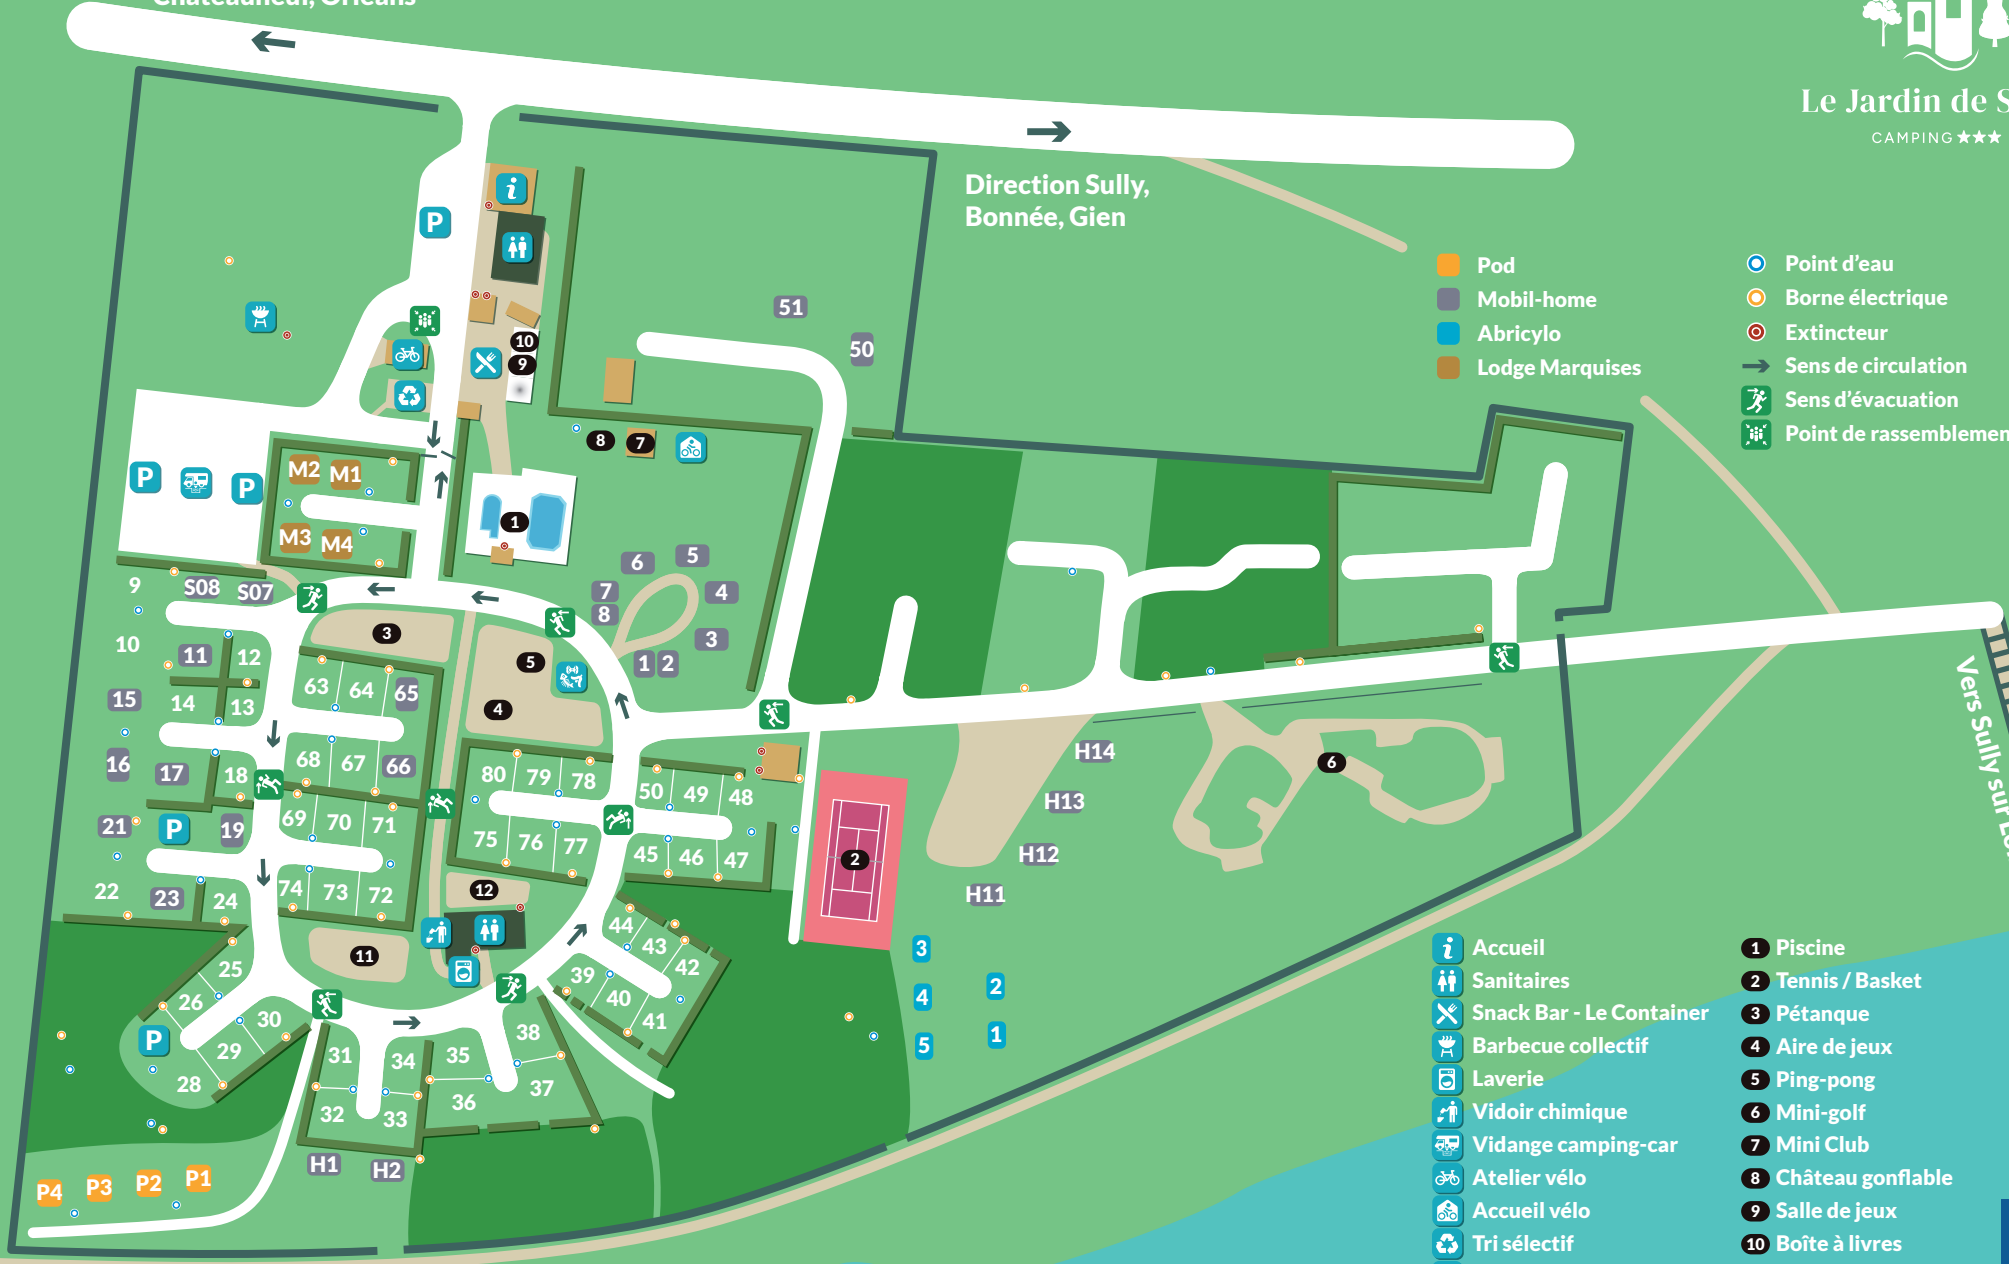

Le Jardin de Sully
CAMPING ★★★

Direction St-Benoît,
Chateaufneuf, Orléans

Direction Sully,
Bonné, Gien

- Pod
- Mobil-home
- Abricylo
- Lodge Marquises

- Point d'eau
- Borne électrique
- Extincteur
- Sens de circulation
- Sens d'évacuation
- Point de rassemblement

Vers Sully sur Loire

La Loire
Baignade interdite

- Accueil
- Sanitaires
- Snack Bar - Le Container
- Barbecue collectif
- Laverie
- Vidoir chimique
- Vidange camping-car
- Atelier vélo
- Accueil vélo
- Tri sélectif
- Compost
- Parking

- Piscine
- Tennis / Basket
- Pétanque
- Aire de jeux
- Ping-pong
- Mini-golf
- Mini Club
- Château gonflable
- Salle de jeux
- Boîte à livres
- Homeball
- Wholeball