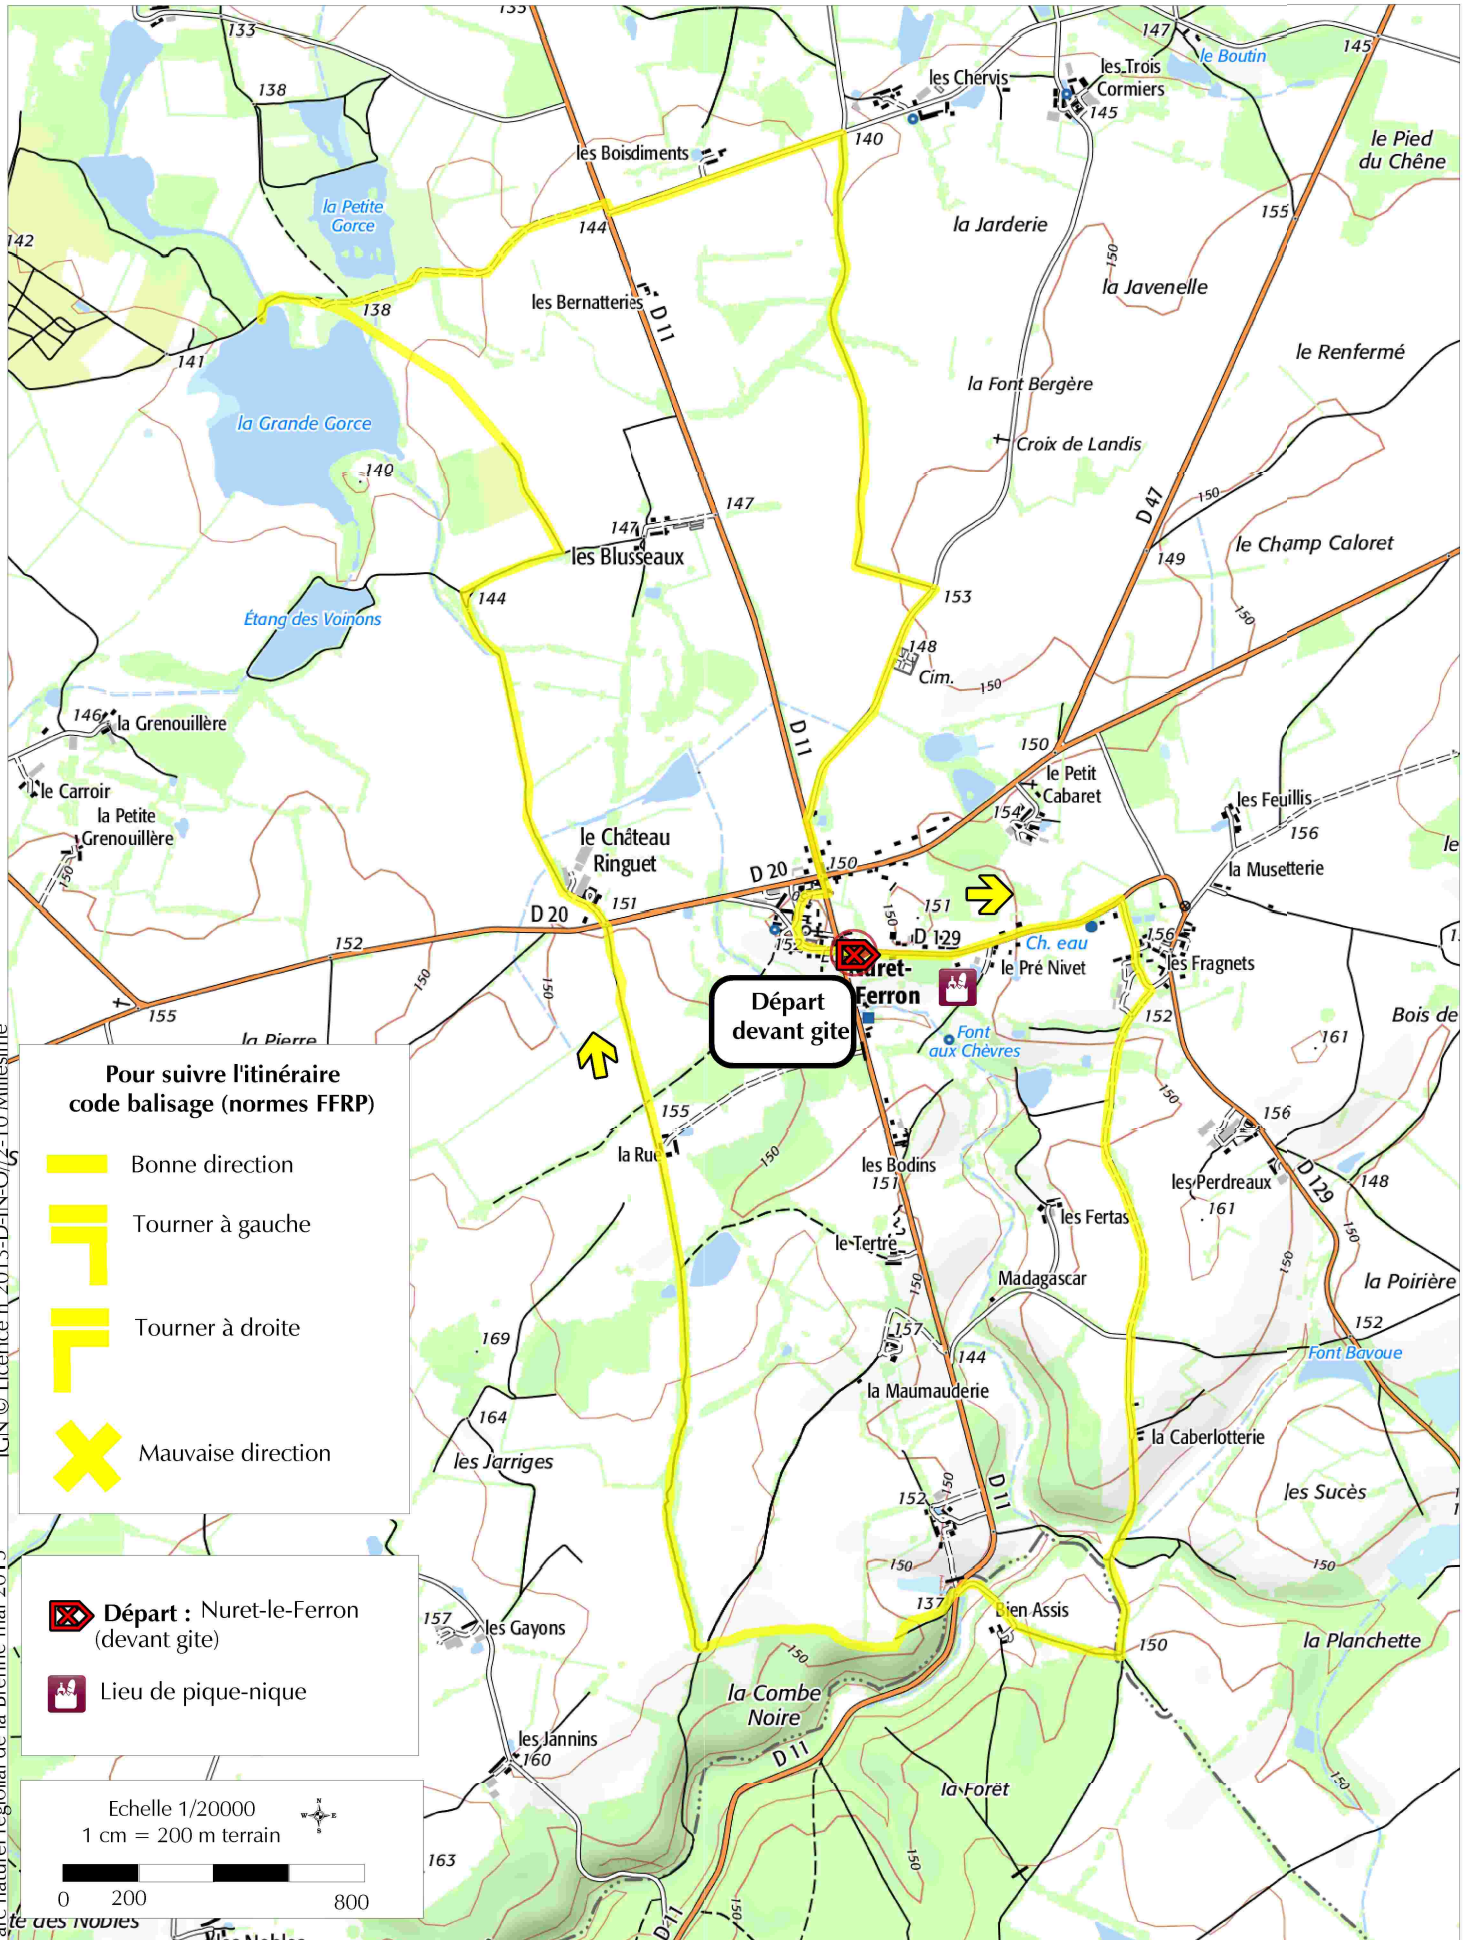

De vallons en brandes - 13 km - 3h10

IGN © Licence n°2013-D-IN-O/2-10 Millésime
Parc naturel régional de la Brenne mai 2015