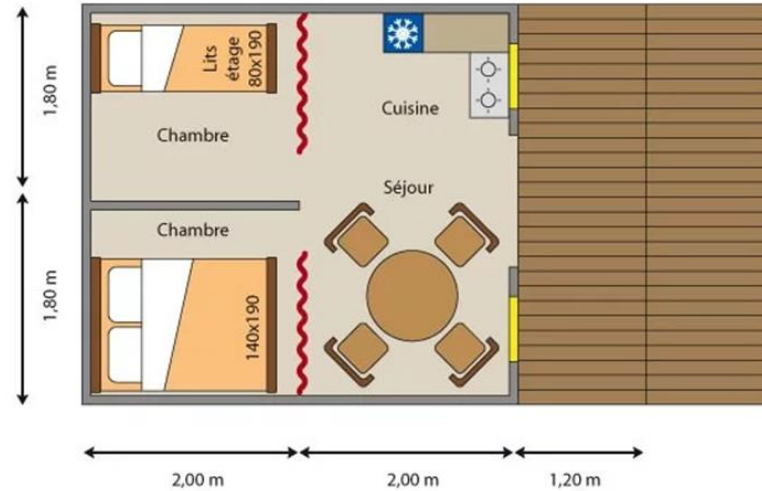

Lodges Canadienne 1 à 4 personnes

AGENCEMENT

Surface habitable de 15 m² accessible par escalier avec une terrasse en bois semis couverte de 6 m² avec salon de jardin

EQUIPEMENT

Une chambre avec un lit double (140x190 cm), une chambre avec un lit superposé (2 lits de 80x90 cm)

Couvertures et oreillers fournis (prévoir les draps)

Un séjour comprenant 1 table et 4 chaises

Une cuisine équipée comprenant un micro-ondes, un réfrigérateur, une cafetière, la vaisselle, une table 4 chaises, un étendoir à linge, un salon de jardin

Sanitaires communs au camping

Une place de stationnement incluse

DIMENSIONS

Habitat : 4m x 3.60m

Terrasse : 3.6m x 2.40m

Camping des Rives du Loing – 26 avenue du Château – 45120 Cepoy – France Tél : +33 (0)2.38.85.29.33 - Email : campingdesrivesduloint@agglo-montragoise.fr