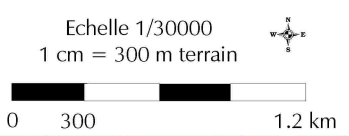

Départ : Ste Gemme (parking de l'église côté mairie)

Producteur fermier

Départ parking église côté mairie

Pour suivre l'itinéraire code balisage (normes FFRP)

- Bonne direction
- Tourner à gauche
- Tourner à droite
- Mauvaise direction