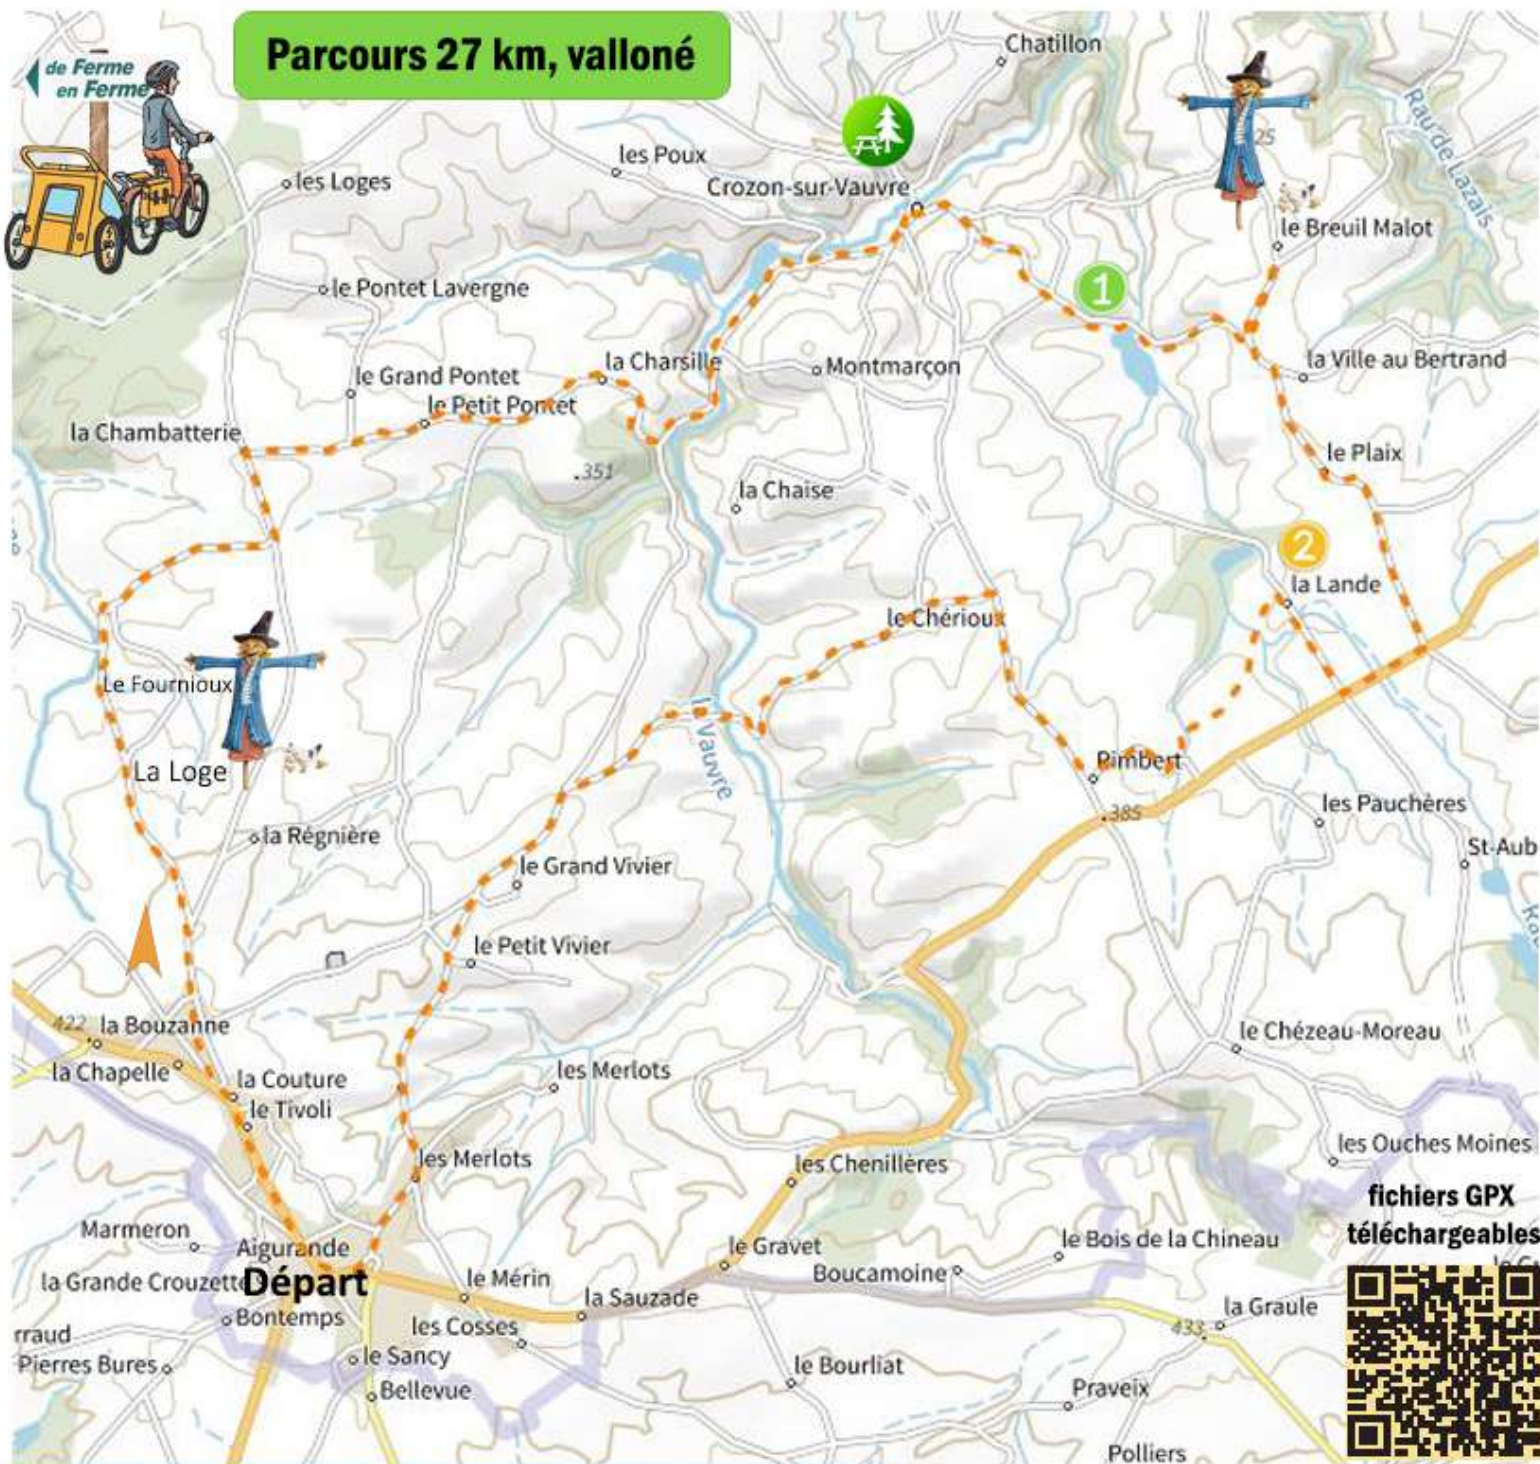

Parcours 27 km, vallonné

Location de vélos à assistance électrique

Maison France Service, AIGURANDE
8 rue Jean Marien Messant
o.t-aigurande@wanadoo.fr
02 54 06 37 33
Réservation conseillée
1/2 journée 10€ // journée 15€

Sites identifiés sur votre parcours

- ① Moulin de Bordesoulle
- ② Château de la Lande

 Ferme de Lili, La Loge, Aigurande
Ferme au Doux Mohair, Crozon s/ V