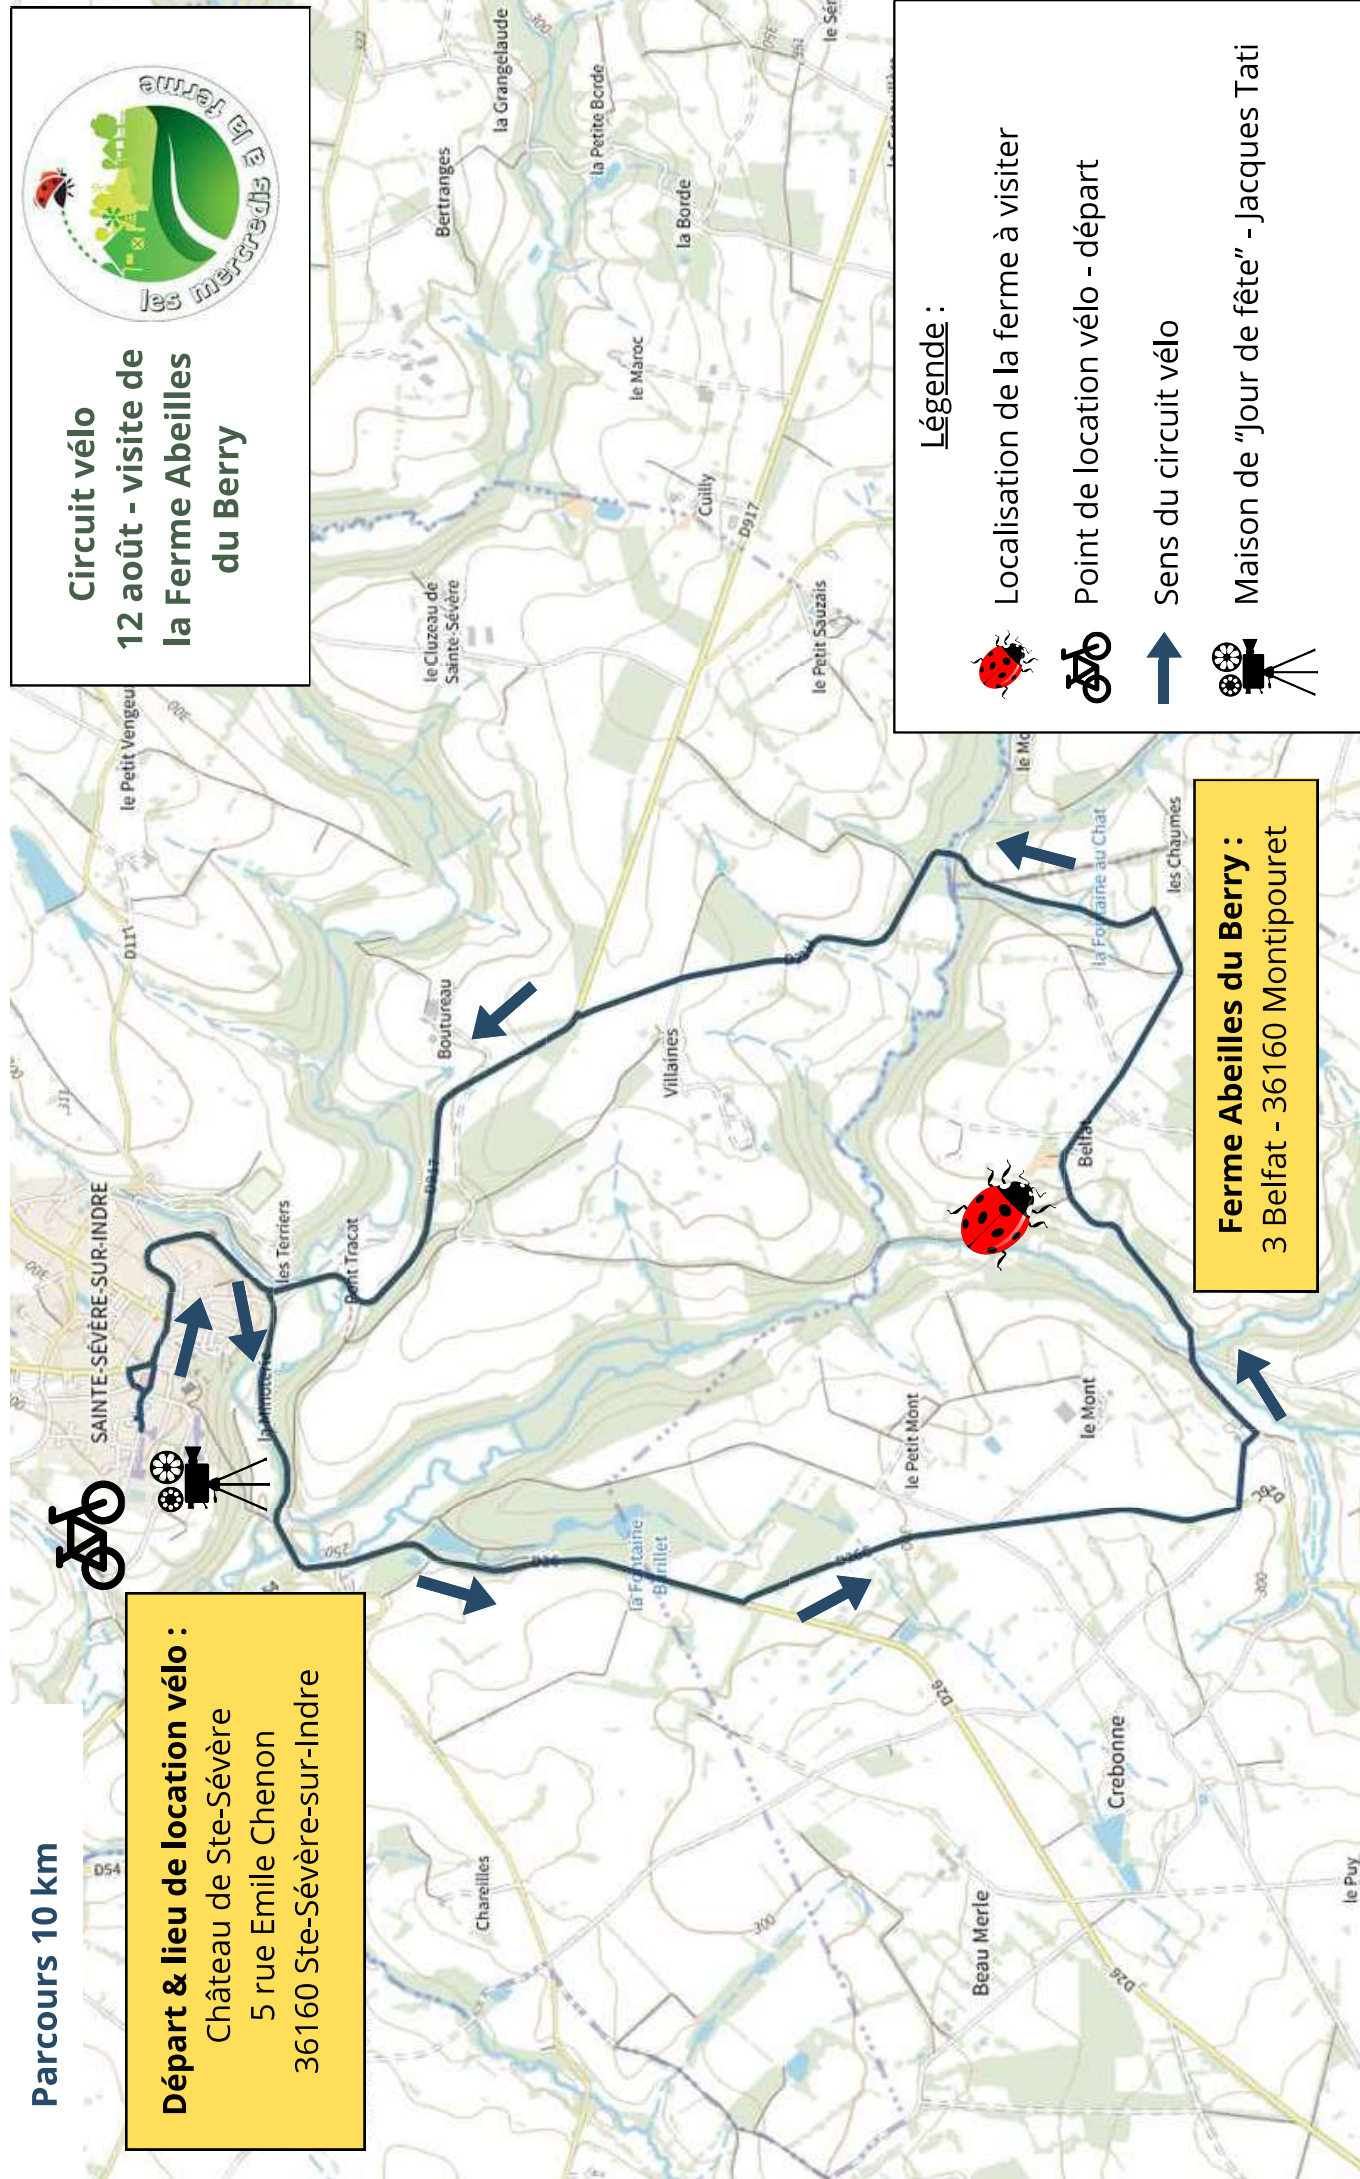

**Parcours 10 km**

**Départ & lieu de location vélo :**

Château de Ste-Sévère  
5 rue Emile Chenon  
36160 Ste-Sévère-sur-Indre

**Circuit vélo  
12 août - visite de  
la Ferme Abeilles  
du Berry**

**Ferme Abeilles du Berry :**  
3 Belfat - 36160 Montipouret

Légende :

Localisation de la ferme à visiter

Point de location vélo - départ

Sens du circuit vélo

Maison de "Jour de fête" - Jacques Tati

Infos et réservation de vélos sur le site [kavelo.fr](https://www.kavelo.fr)